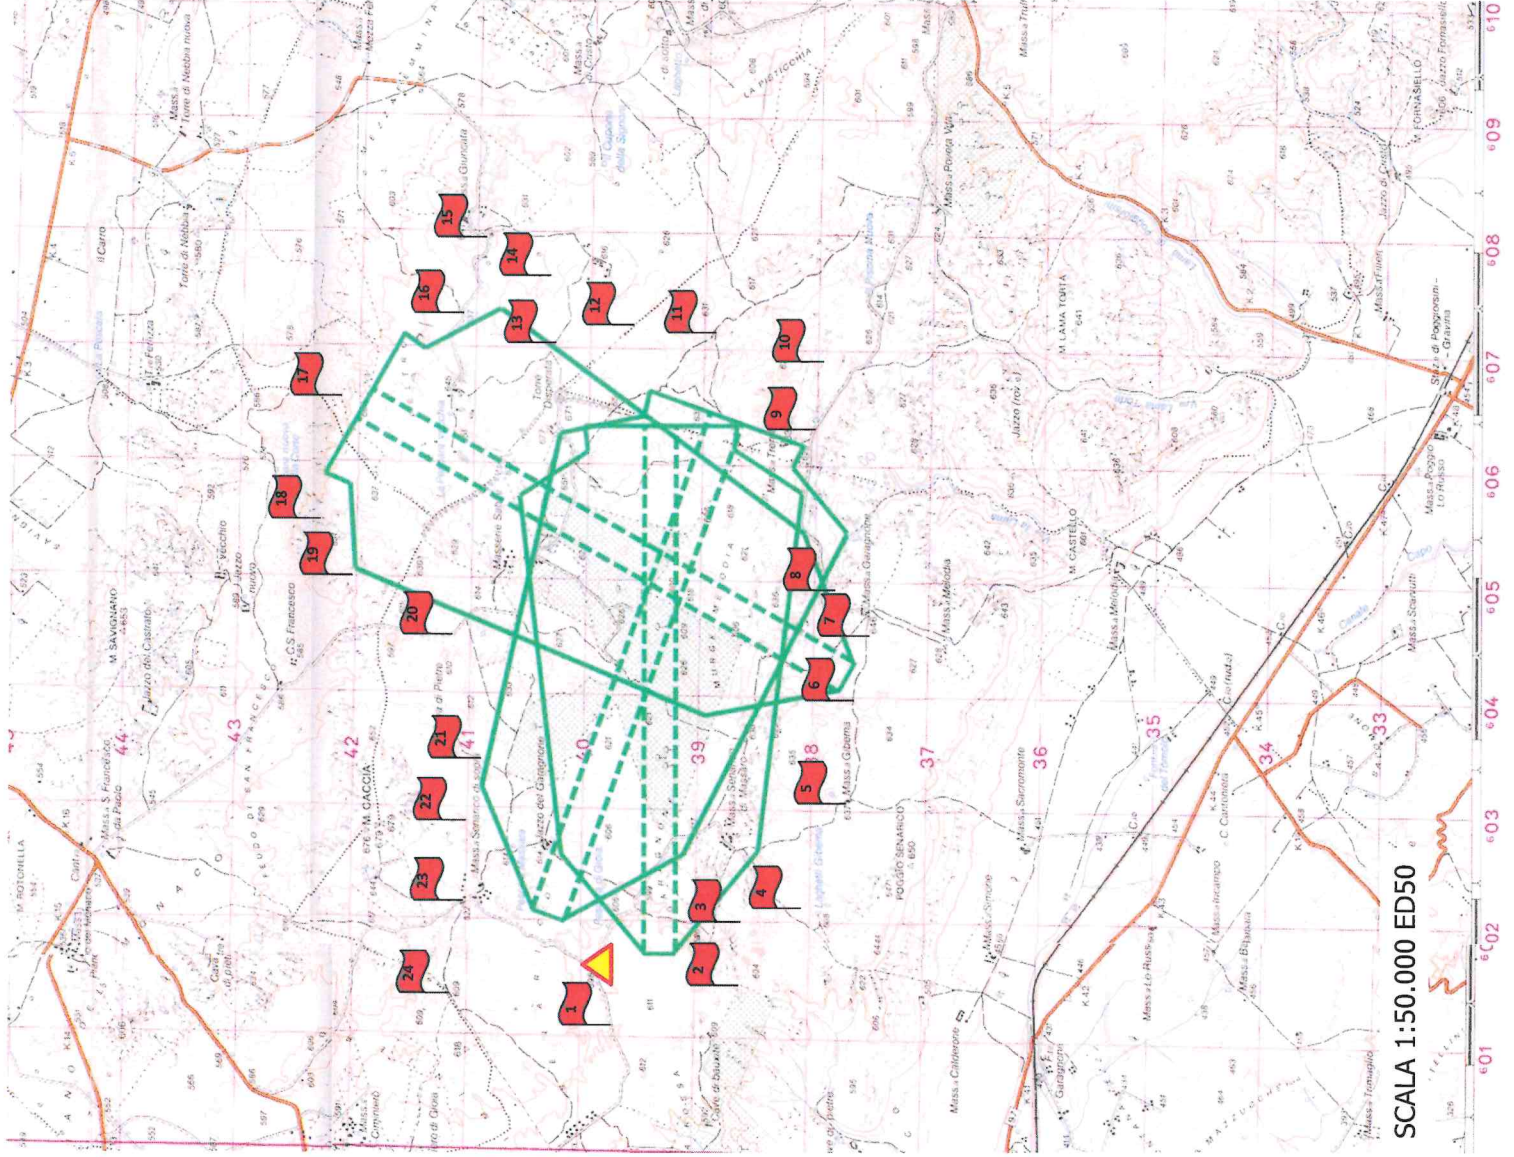

82° REGGIMENTO FANTERIA «TORINO»
Poligono di TORRE DI NEBBIA

LEZIONI DI TIRO CON ARMI PORTATILI E DI REPARTO
30 e 31 ottobre dalle ore 09:00 alle ore 13:00 e dalle ore 14:00 alle ore 17:00

LEGENDA

-  DIREZIONE DI ESERCITAZIONE *TRAINING BOX SENARICO*
-  AREA DI SGOMBERO CAL. 7,62
-  VEDETTA

N.	COORDINATE
1	33T XF 01159 39748
2	33T XF 01479 38605
3	33T XF 02033 38615
4	33T XF 02253 38104
5	33T XF 03282 38068
6	33T XF 03970 37645
7	33T XF 04376 37648
8	33T XF 04828 37987
9	33T XF 06158 38000
10	33T XF 06438 37928
11	33T XF 07095 38952
12	33T XF 07225 39832
13	33T XF 07099 40292
14	33T XF 07511 40432
15	33T XF 07971 40988
16	33T XF 07276 41127
17	33T XF 06642 41206
18	33T XF 05504 41324
19	33T XF 05000 41133
20	33T XF 04519 41161
21	33T XF 03400 40901
22	33T XF 02842 41000
23	33T XF 02196 41005
24	33T XF 01412 41189

SCALA 1:50.000 ED50

IL DIRETTORE DI ESERCITAZIONE *TRAINING BOX SENARICO*
Cap. f. RN Carmelo CIFFO