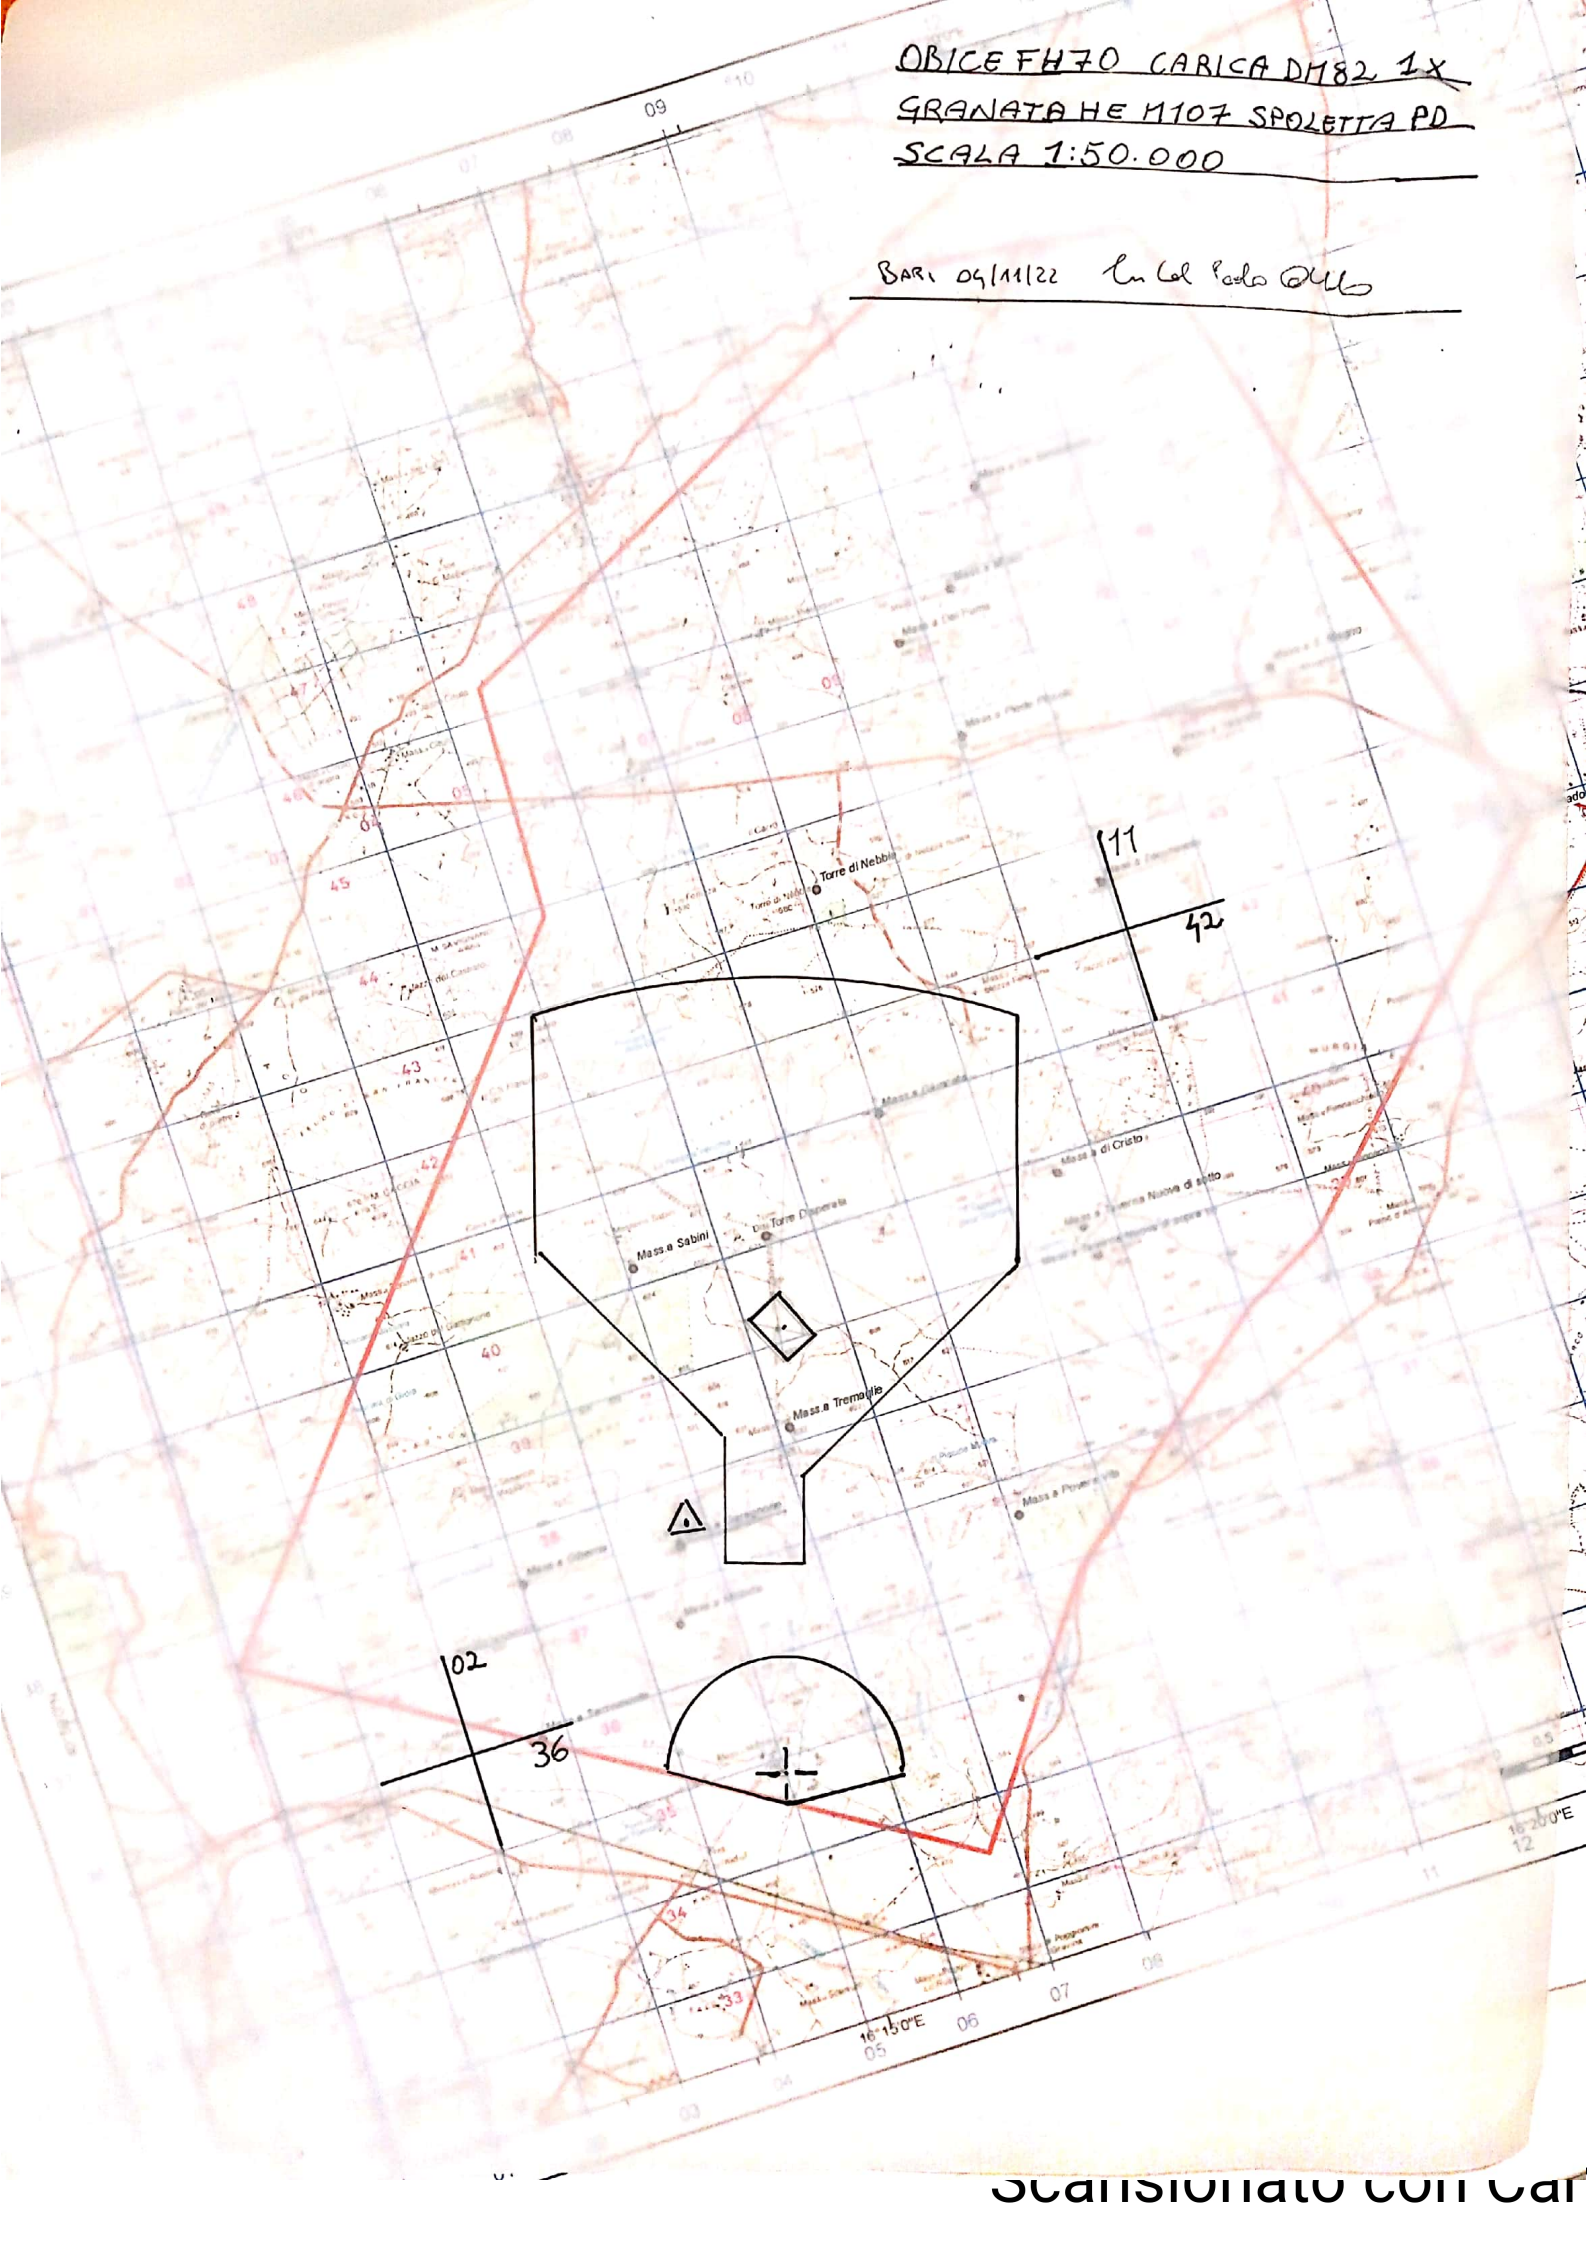

OBICE FH70 CARICA DM82 1x
GRANATA HE M107 SPOLETTA PD
SCALA 1:50.000

BARI 09/11/22 in Col. Paolo GUB

24° REGGIMENTO ARTIGLIERIA

Poligono di TORRE DI NEBBIA

Campana di sgombero del giorno 09 e novembre 2022 dalle 10:00 alle 17:00

LEGENDA

-  OSSERVATORIO/ D.E
-  AREA DI SGOMBERO ARTIGLIERIA
-  SAOX
-  ZAE
-  AREA DI SGOMBERO FH70

DATUM: WGS84

DISLOCAZIONE DELLE VEDETTE

Vegetta n°	Coordinate MGRS	Vegetta n°	Coordinate MGRS
1	33TXF0400140700	18	33TXF0865338137
2	33TXF0430039600	19	33TXF0953239023
3	33TXF0403039300	20	33TXF0930039400
4	33TXF0473337499	21	33TXF0980041100
5	33TXF0440036600	22	33TXF1040041900
6	33TXF0429635890	23	33TXF0890042200
7	33TXF0386035460	24	33TXF0850043000
8	33TXF0352034970	25	33TXF0793842768
9	33TXF0478034360	26	33TXF0740442975
10	33TXF0481034350	27	33TXF0695842870
11	33TXF0568034260	28	33TXF0640043000
12	33TXF0651834606	29	33TXF0500043000
13	33TXF0660135768	30	33TXF0400042500
14	33TXF0700136287	31	33TXF0383041590
15	33TXF0757736806		
16	33TXF0823837003		
17	33TXF0915136891		