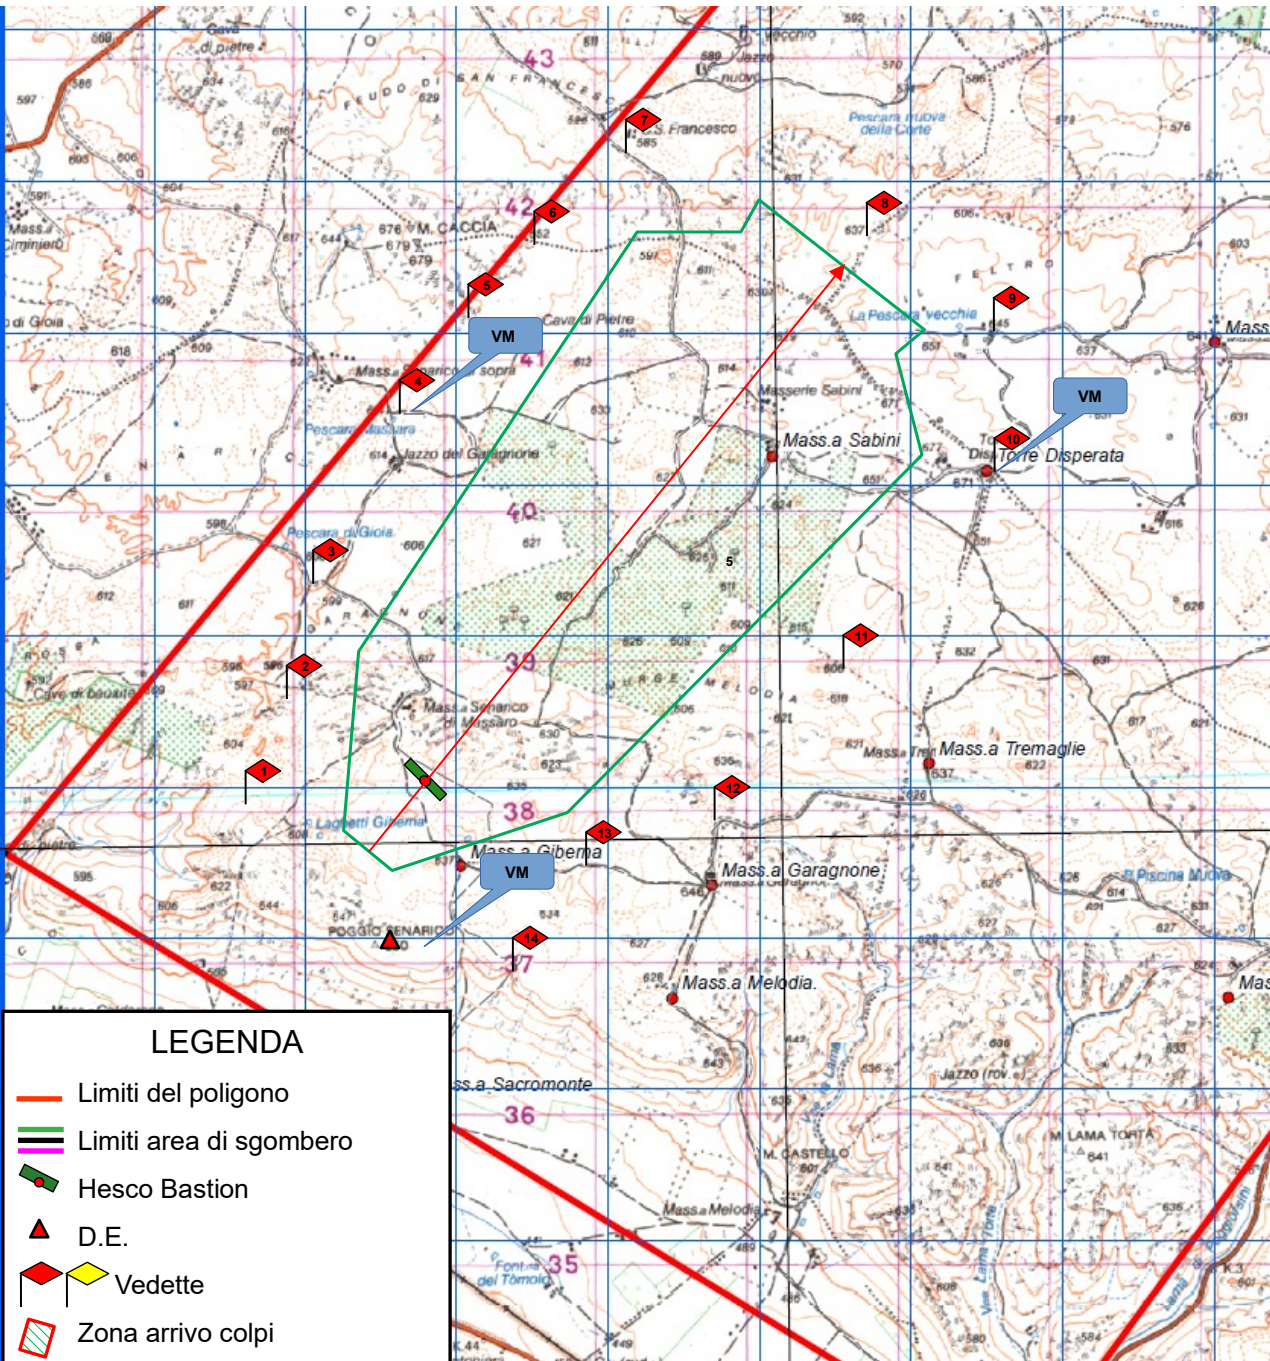

### LEGENDA

- Limiti del poligono
- Limiti area di sgombero
- Hesco Bastion
- ▲ D.E.
- ◆ Vedette
- ▨ Zona arrivo colpi

## ESERCITAZIONE DI PLOTONE A FUOCO

(munizionamento cal. 7,62 mm, cal. 5,56 mm, granate da 40 mm. inerti, bombe da mortaio da 60 mm da esercitazione, bomba a mano SRCM)

Carta topografica scala 1: 50.000 - foglio Torre di Nebbia, Serie 50- Ed. 1- I.G.M. - DATUM WGS 84

### VEDETTE

1	33T XF 01686 37944	8	33T XF 05705 41652
2	33T XF 01876 38579	9	33T XF 06568 41018
3	33T XF 02017 39350	10	33T XF 06528 40065
4	33T XF 02603 40464	11	33T XF 05563 38808
5	33T XF 03062 41082	12	33T XF 04765 37769
6	33T XF 03464 41643	13	33T XF 03915 37453
7	33T XF 04201 42133	14	33T XF 03405 36897

### LEGENDA

-  Limiti del poligono
-  Limiti area di sgombero
-  Hesco Bastion
-  D.E.
-  Vedette
-  Zona arrivo colpi