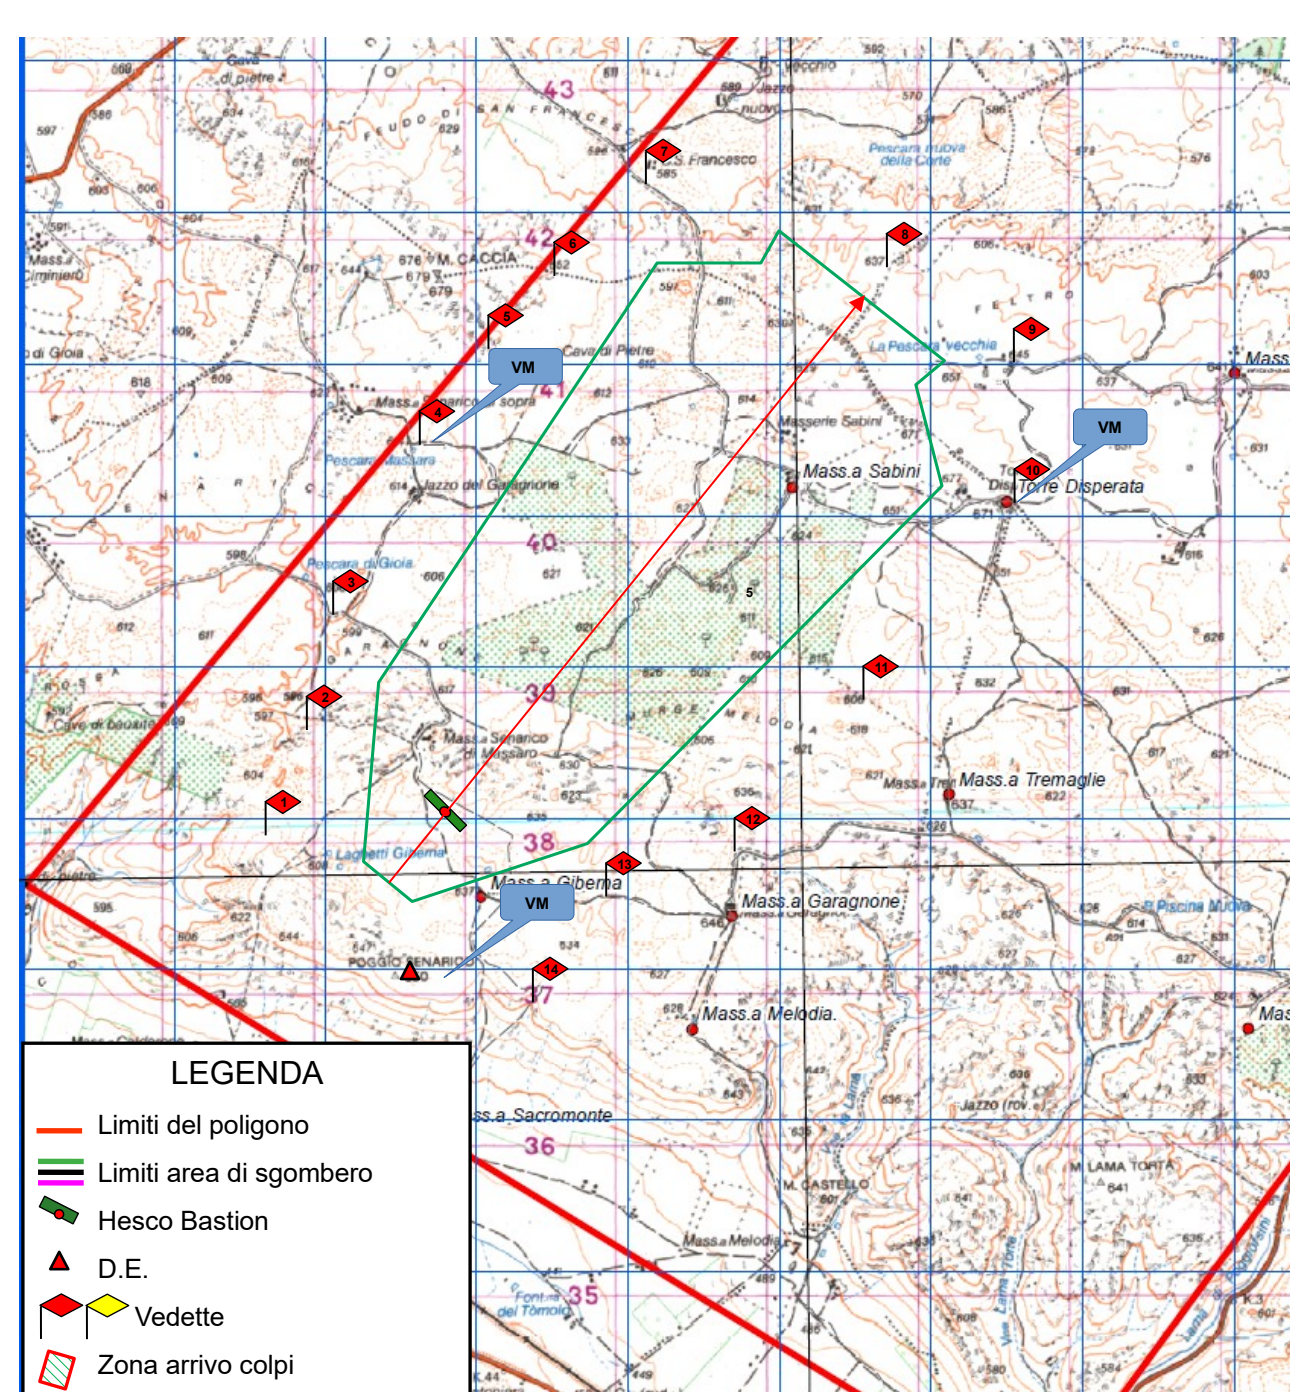

POLIGONO TORRE DI NEBBIA

13 ottobre 2022

dalle ore 14:00 alle ore 21:00

- Tiri di abilitazione D/N su VBM FRECCIA con mitragliatrice coassiale cal. 7,62 mm;
- Tiri su torretta Hitrole con mitragliatrice Browning cal. 12,7 mm KB;
- Scuola tiro mortai da 60 mm da esercitazione;
- Tiri con GLX 160 - MINIMI - ARX 160 - PB 92 FS;
- Lancio bomba a mano SRCM.

Carta topografica scala 1: 50.000 - foglio Torre di Nebbia, Serie 50- Ed. 1- I.G.M. - DATUM WGS 84

VEDETTE

1	33T XF 01686 37944	8	33T XF 05705 41652
2	33T XF 01876 38579	9	33T XF 06568 41018
3	33T XF 02017 39350	10	33T XF 06528 40065
4	33T XF 02603 40464	11	33T XF 05563 38808
5	33T XF 03062 41082	12	33T XF 04765 37769
6	33T XF 03464 41643	13	33T XF 03915 37453
7	33T XF 04201 42133	14	33T XF 03405 36897

IL DIRETTORE DI ESERCITAZIONE
Cap. f.(b.) RN Lorenzo MOBILIA

LEGENDA

- Limiti del poligono
- Limiti area di sgombero
- Hesco Bastion
- ▲ D.E.
- Vedette
- ▨ Zona arrivo colpi