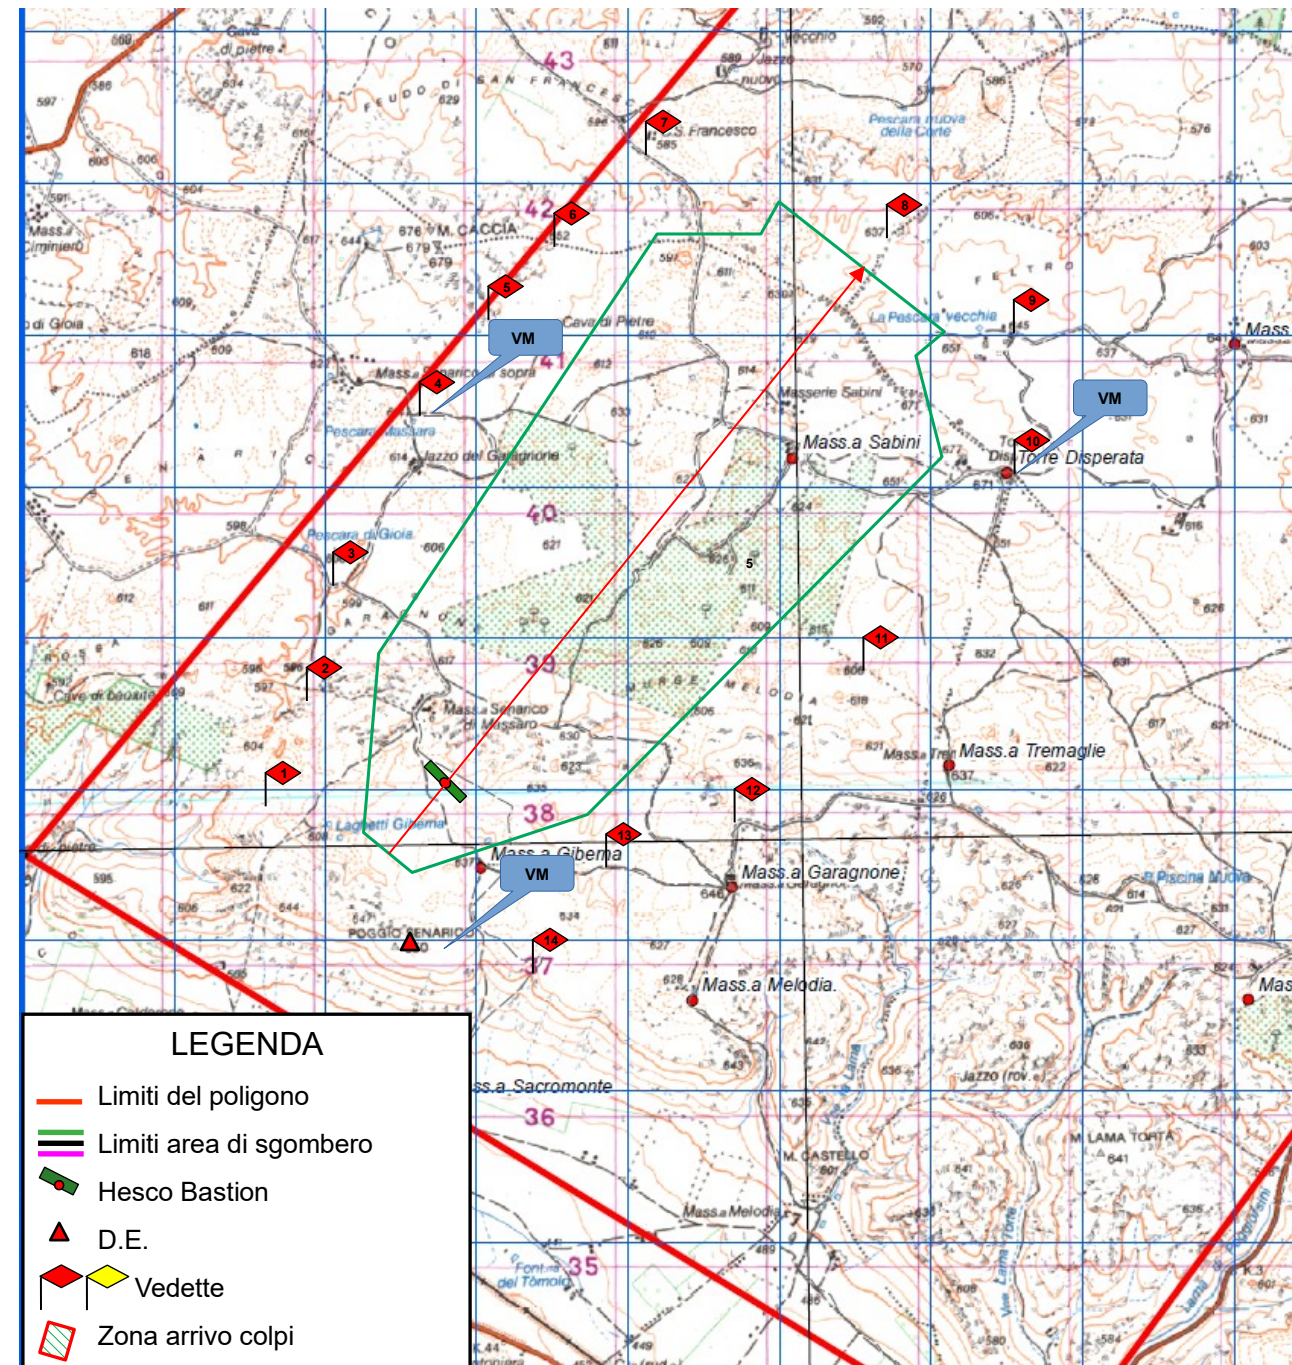

POLIGONO TORRE DI NEBBIA

12 ottobre 2022

dalle ore 14:00 alle ore 21:00

Eventuali recuperi ETr. di pl

(munizionamento cal. 7,62 mm, cal. 5,56 mm, granate da 40 mm. inerti, bombe da mortaio da 60 mm da esercitazione, bomba a mano SRCM)

Carta topografica scala 1: 50.000 - foglio Torre di Nebbia, Serie 50- Ed. 1- I.G.M. - DATUM WGS 84

VEDETTE

1	33T XF 01686 37944	8	33T XF 05705 41652
2	33T XF 01876 38579	9	33T XF 06568 41018
3	33T XF 02017 39350	10	33T XF 06528 40065
4	33T XF 02603 40464	11	33T XF 05563 38808
5	33T XF 03062 41082	12	33T XF 04765 37769
6	33T XF 03464 41643	13	33T XF 03915 37453
7	33T XF 04201 42133	14	33T XF 03405 36897

IL DIRETTORE DI ESERCITAZIONE
Cap. f.(b.) RN Cosimo SFORZA

LEGENDA

- Limiti del poligono
- Limiti area di sgombero
- Hesco Bastion
- D.E.
- Vedette
- Zona arrivo colpi