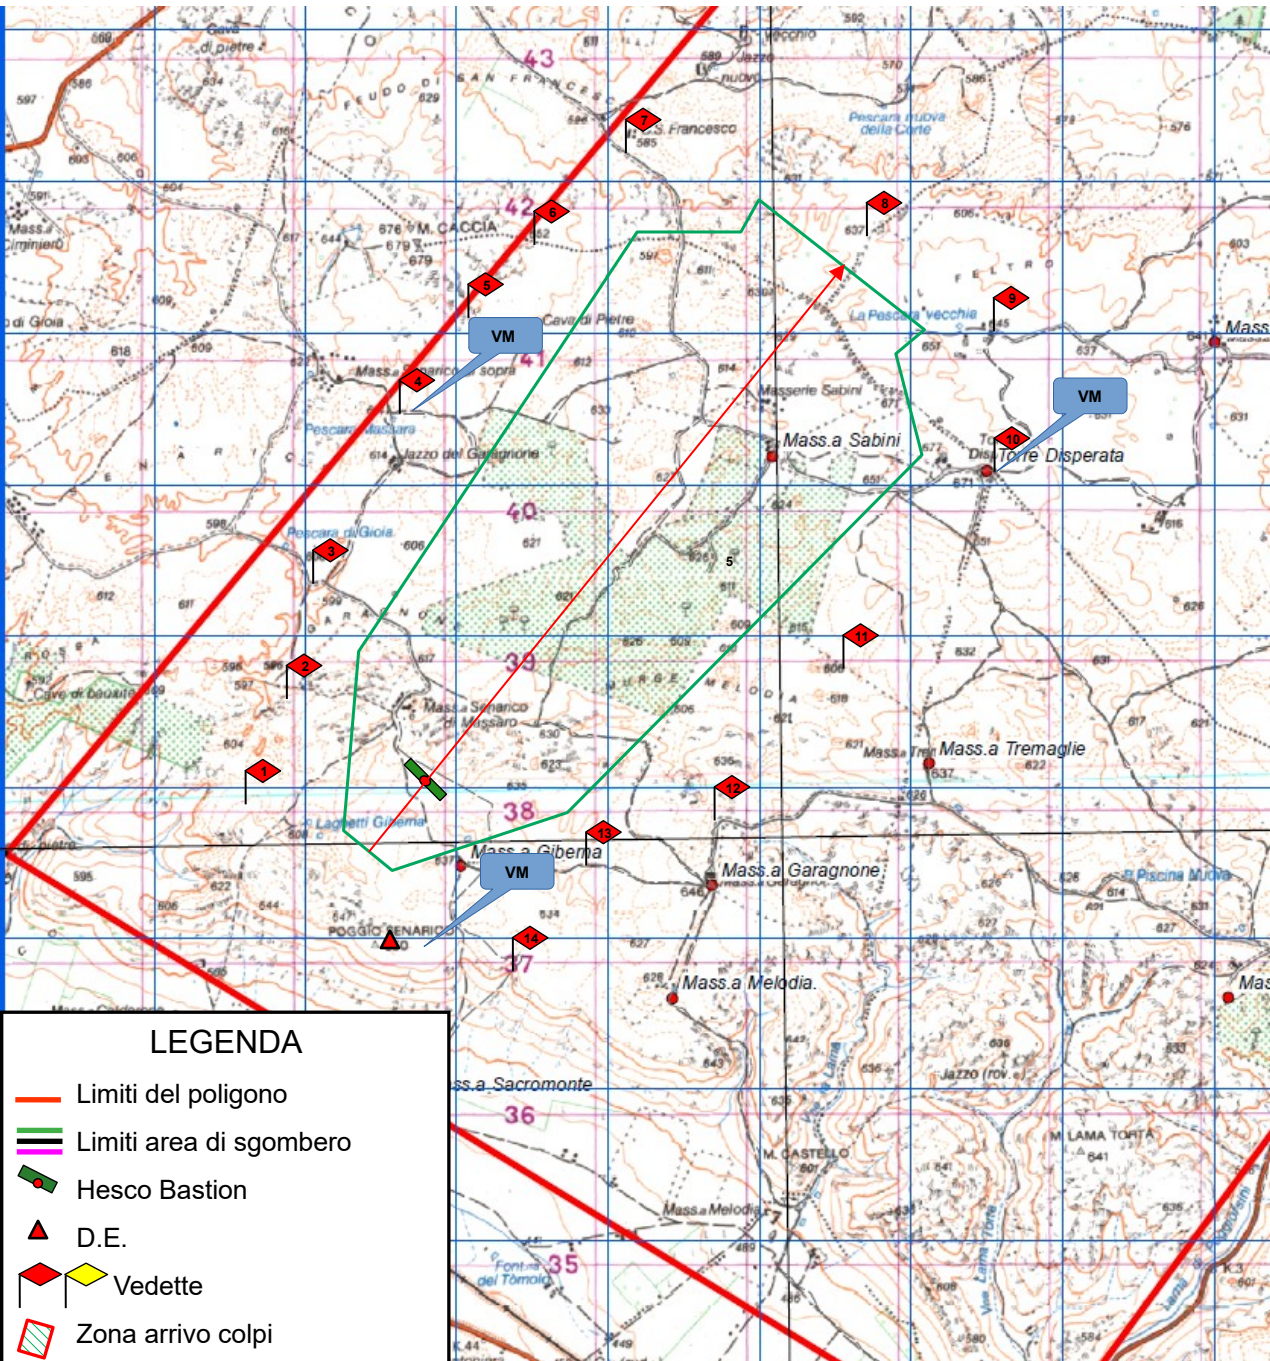

## ESERCITAZIONE DI PLOTONE A FUOCO

(munizionamento cal. 7,62 mm, cal. 5,56 mm, granate da 40 mm. inerti, bombe da mortaio da 60 mm da esercitazione, bomba a mano SRCM)

Carta topografica scala 1: 50.000 - foglio Torre di Nebbia, Serie 50- Ed. 1- I.G.M. - DATUM WGS 84

### VEDETTE

1	33T XF 01686 37944	8	33T XF 05705 41652
2	33T XF 01876 38579	9	33T XF 06568 41018
3	33T XF 02017 39350	10	33T XF 06528 40065
4	33T XF 02603 40464	11	33T XF 05563 38808
5	33T XF 03062 41082	12	33T XF 04765 37769
6	33T XF 03464 41643	13	33T XF 03915 37453
7	33T XF 04201 42133	14	33T XF 03405 36897

### LEGENDA

- Limiti del poligono
- Limiti area di sgombero
- Hesco Bastion
- ▲ D.E.
- ◆ Vedette
- ▨ Zona arrivo colpi