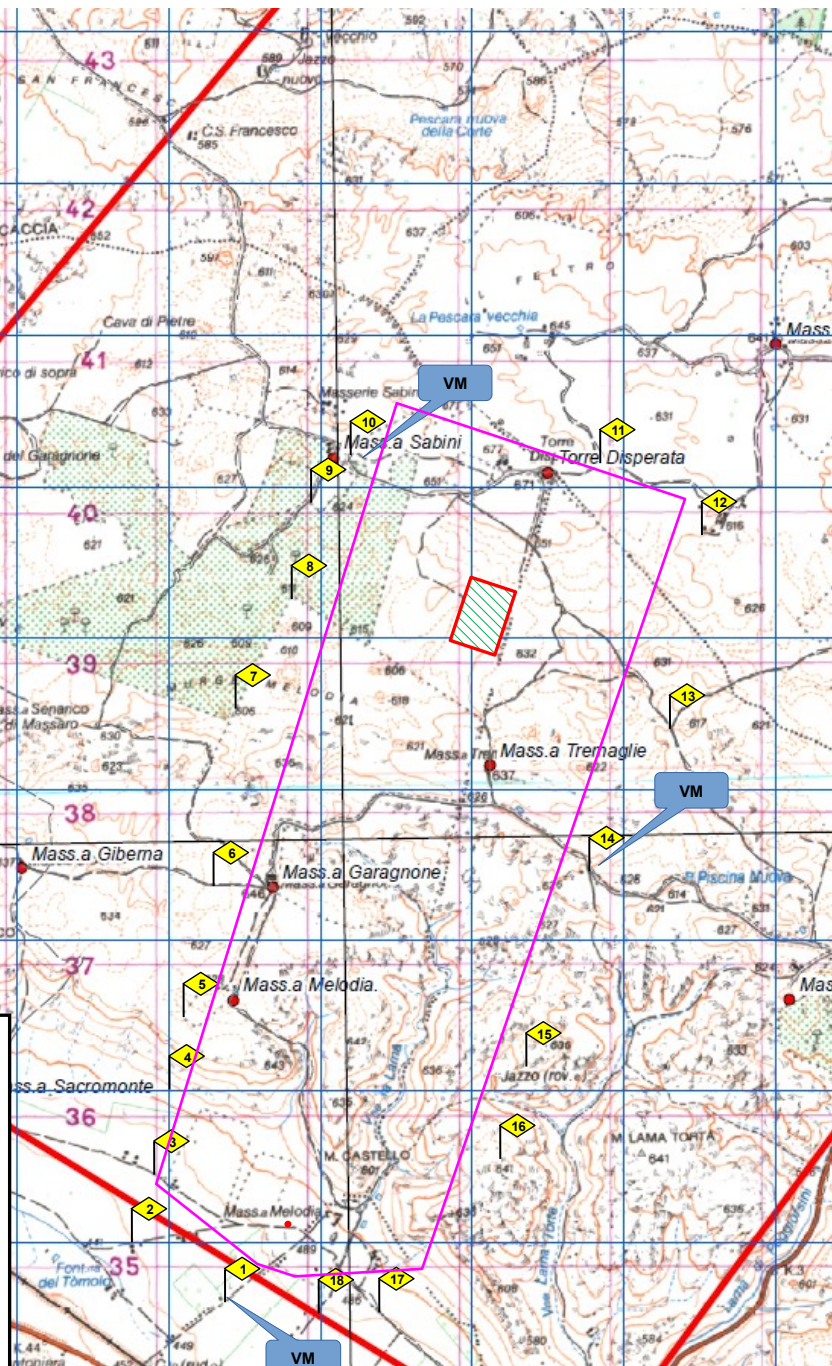

POLIGONO TORRE DI NEBBIA

06 dicembre 2022

dalle ore 09:00 alle ore 13:00
e dalle ore 14:00 alle 17:00

SCUOLA TIRO MORTAI DA 120 MM
(bombe da mortaio da 120 mm da esercitazione)

Carta topografica scala 1: 50.000 - foglio Torre di Nebbia,
Serie 50- Ed. 1- I.G.M. - DATUM WGS 84

VEDETTE

1	33T XF 04382 34621	10	33T XF 05204 40229
2	33T XF 03716 34988	11	33T XF 06876 40177
3	33T XF 03963 35413	12	33T XF 07515 39691
4	33T XF 04010 36036	13	33T XF 07302 38350
5	33T XF 04101 36517	14	33T XF 06785 37493
6	33T XF 04330 37450	15	33T XF 06327 36156
7	33T XF 04426 38576	16	33T XF 06195 35597
8	33T XF 04823 39289	17	33T XF 05313 34639
9	33T XF 04935 39925	18	33T XF 04991 34553

IL DIRETTORE DI ESERCITAZIONE
Ten.Col. f.(b.) RN Antonio MONACO

LEGENDA

- Limiti del poligono
- Limiti area di sgombero
- ▲ D.E.
- ◆ Vedette
- ▨ Zona arrivo colpi

POLIGONO TORRE DI NEBBIA

07 dicembre 2022

dalle ore 09:00 alle ore 13:00
e dalle ore 14:00 alle 17:00

EVENTUALI RECUPERI

SCUOLA TIRO MORTAI DA 120 MM
(bombe da mortaio da 120 mm da esercitazione)

Carta topografica scala 1: 50.000 - foglio Torre di Nebbia,
Serie 50- Ed. 1- I.G.M. - DATUM WGS 84