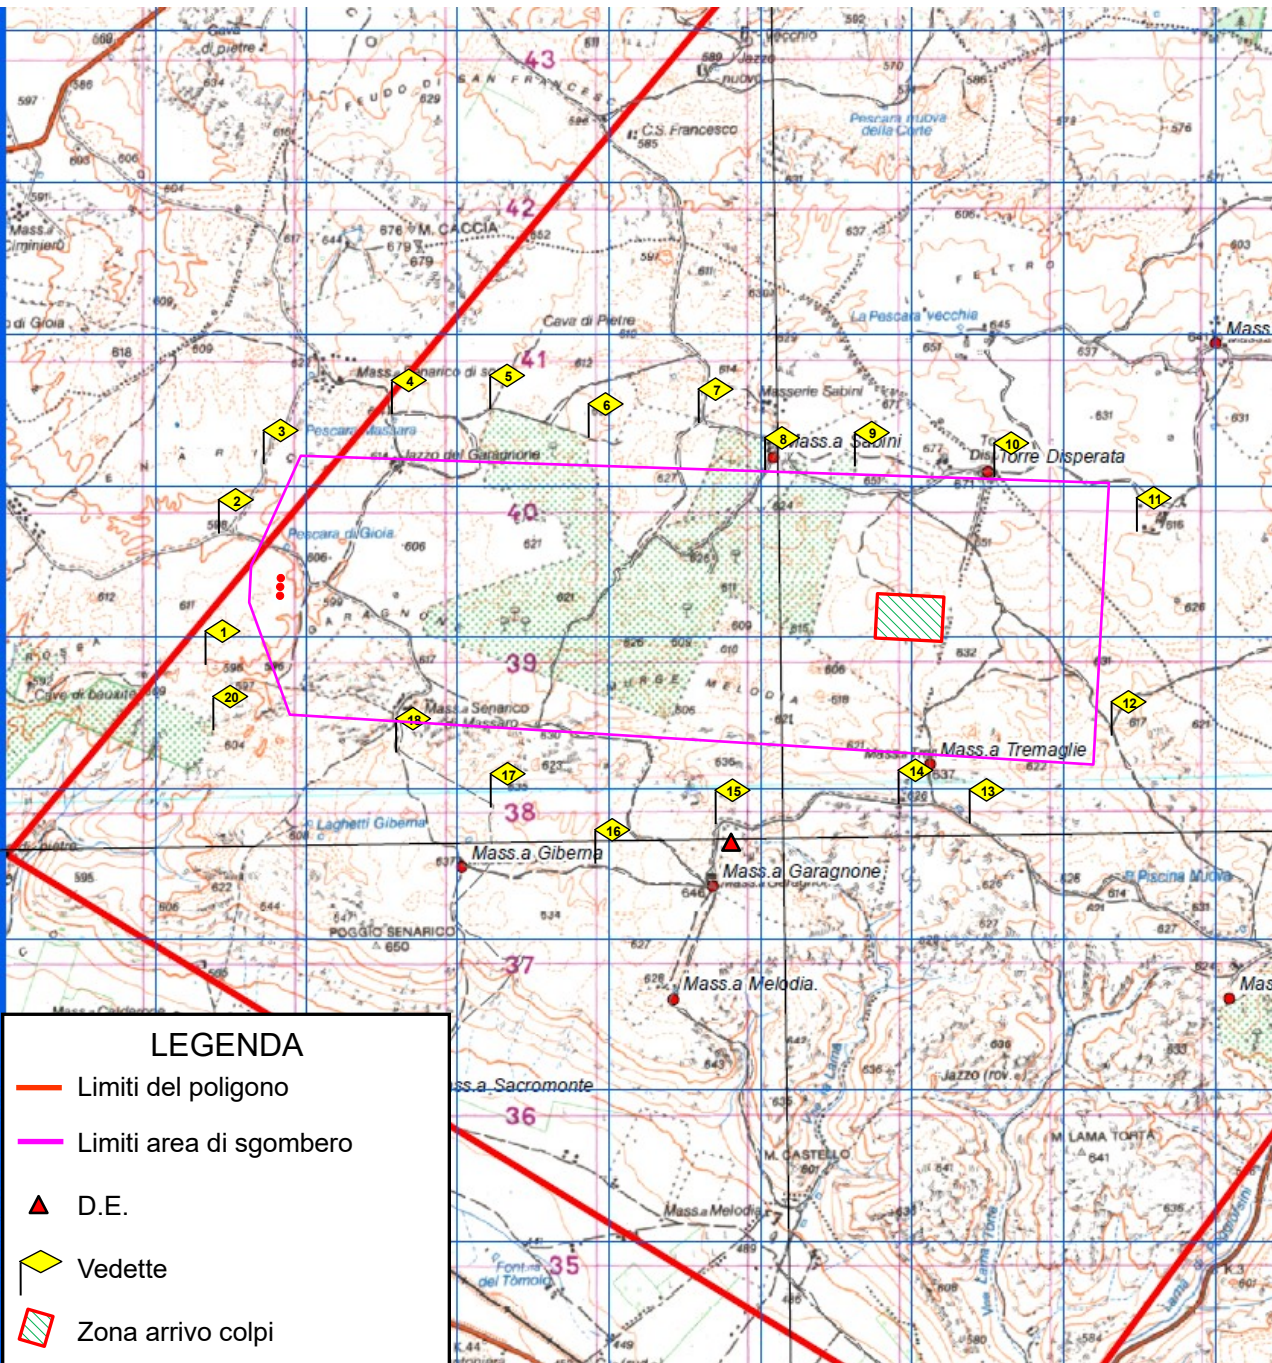

# POLIGONO TORRE DI NEBBIA

06 dicembre 2022

dalle ore 09:00 alle ore 13:00  
e dalle ore 14:00 alle 17:00

**SCUOLA TIRO MORTAI DA 120 MM**  
(bombe da mortaio da 120 mm da esercitazione)

Carta topografica scala 1: 50.000 - foglio Torre di Nebbia,  
Serie 50- Ed. 1- I.G.M. - DATUM WGS 84

## LEGENDA

- Limiti del poligono
- Limiti area di sgombero
- ▲ D.E.
- ◆ Vedette
- ▧ Zona arrivo colpi

# POLIGONO TORRE DI NEBBIA

07 dicembre 2022

dalle ore 09:00 alle ore 13:00

e dalle ore 14:00 alle 17:00

EVENTUALI RECUPERI

SCUOLA TIRO MORTAI DA 120 MM

(bombe da mortaio da 120 mm da esercitazione)

Carta topografica scala 1: 50.000 - foglio Torre di Nebbia,  
Serie 50- Ed. 1- I.G.M. - DATUM WGS 84