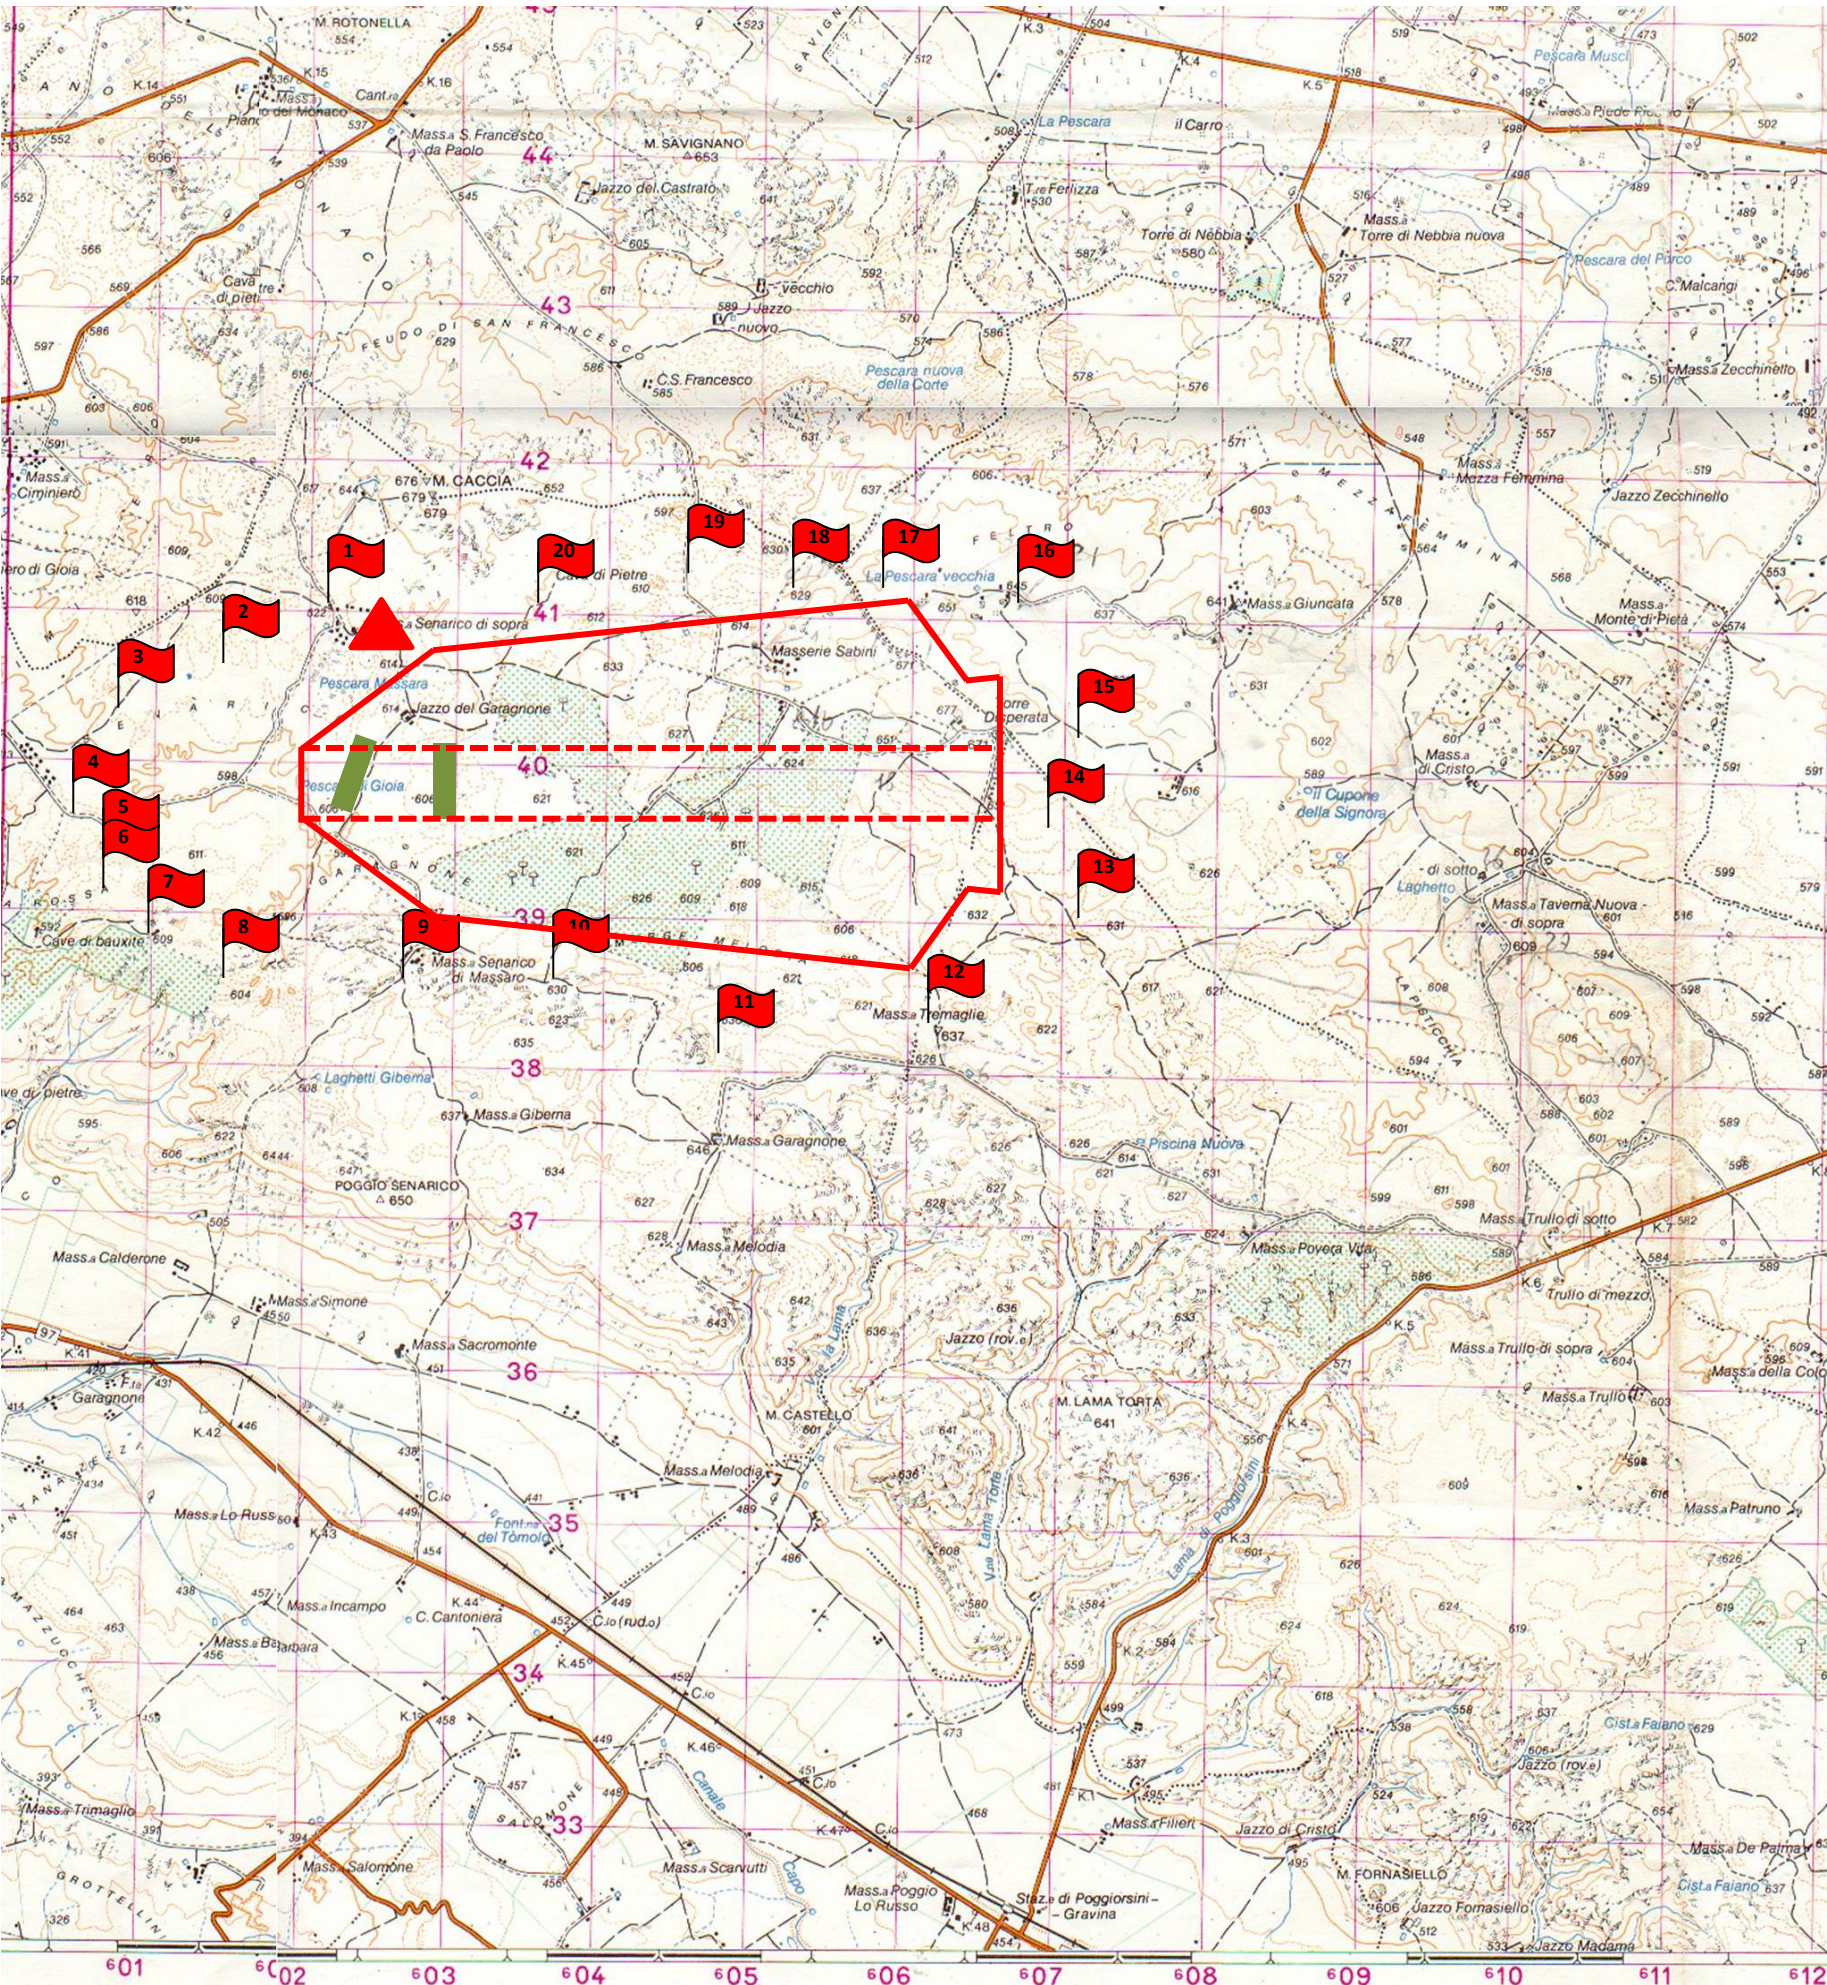

# 82° REGGIMENTO FANTERIA

Poligono di TORRE DI NEBBIA

Campana di sgombero dei giorni 14  
GIUGNO2022 dalle 15:00 alle 22:00.  
LEZIONI DI TIRO CON TORRETTA  
REMOTIZZATA HITROLE LIGHT

## LEGENDA

-  OSSERVATORIO/ D.E.
-  AREA DI SGOMBERO 7,62 MM
-  DIREZIONE DI TIRO

DATUM: EUROPEAN 1950

## DISLOCAZIONE DELLE VEDETTE

| Vedetta n° | Coordinate MGRS    |
|------------|--------------------|
| 1          | 33T XF 02164 41022 |
| 2          | 33T XF 01437 40545 |
| 3          | 33T XF 00684 40267 |
| 4          | 33T XF 00506 39625 |
| 5          | 33T XF 00651 39416 |
| 6          | 33T XF 00617 39122 |
| 7          | 33T XF 00952 38819 |
| 8          | 33T XF 01466 38608 |
| 9          | 33T XF 02675 38455 |
| 10         | 33T XF 03583 38576 |
| 11         | 33T XF 04804 38045 |
| 12         | 33T XF 06229 38367 |
| 13         | 33T XF 07048 39036 |
| 14         | 33T XF 06894 39605 |
| 15         | 33T XF 07140 40285 |
| 16         | 33T XF 06639 41229 |
| 17         | 33T XF 05836 41207 |
| 18         | 33T XF 05140 41213 |
| 19         | 33T XF 04506 41232 |
| 20         | 33T XF 03485 41075 |